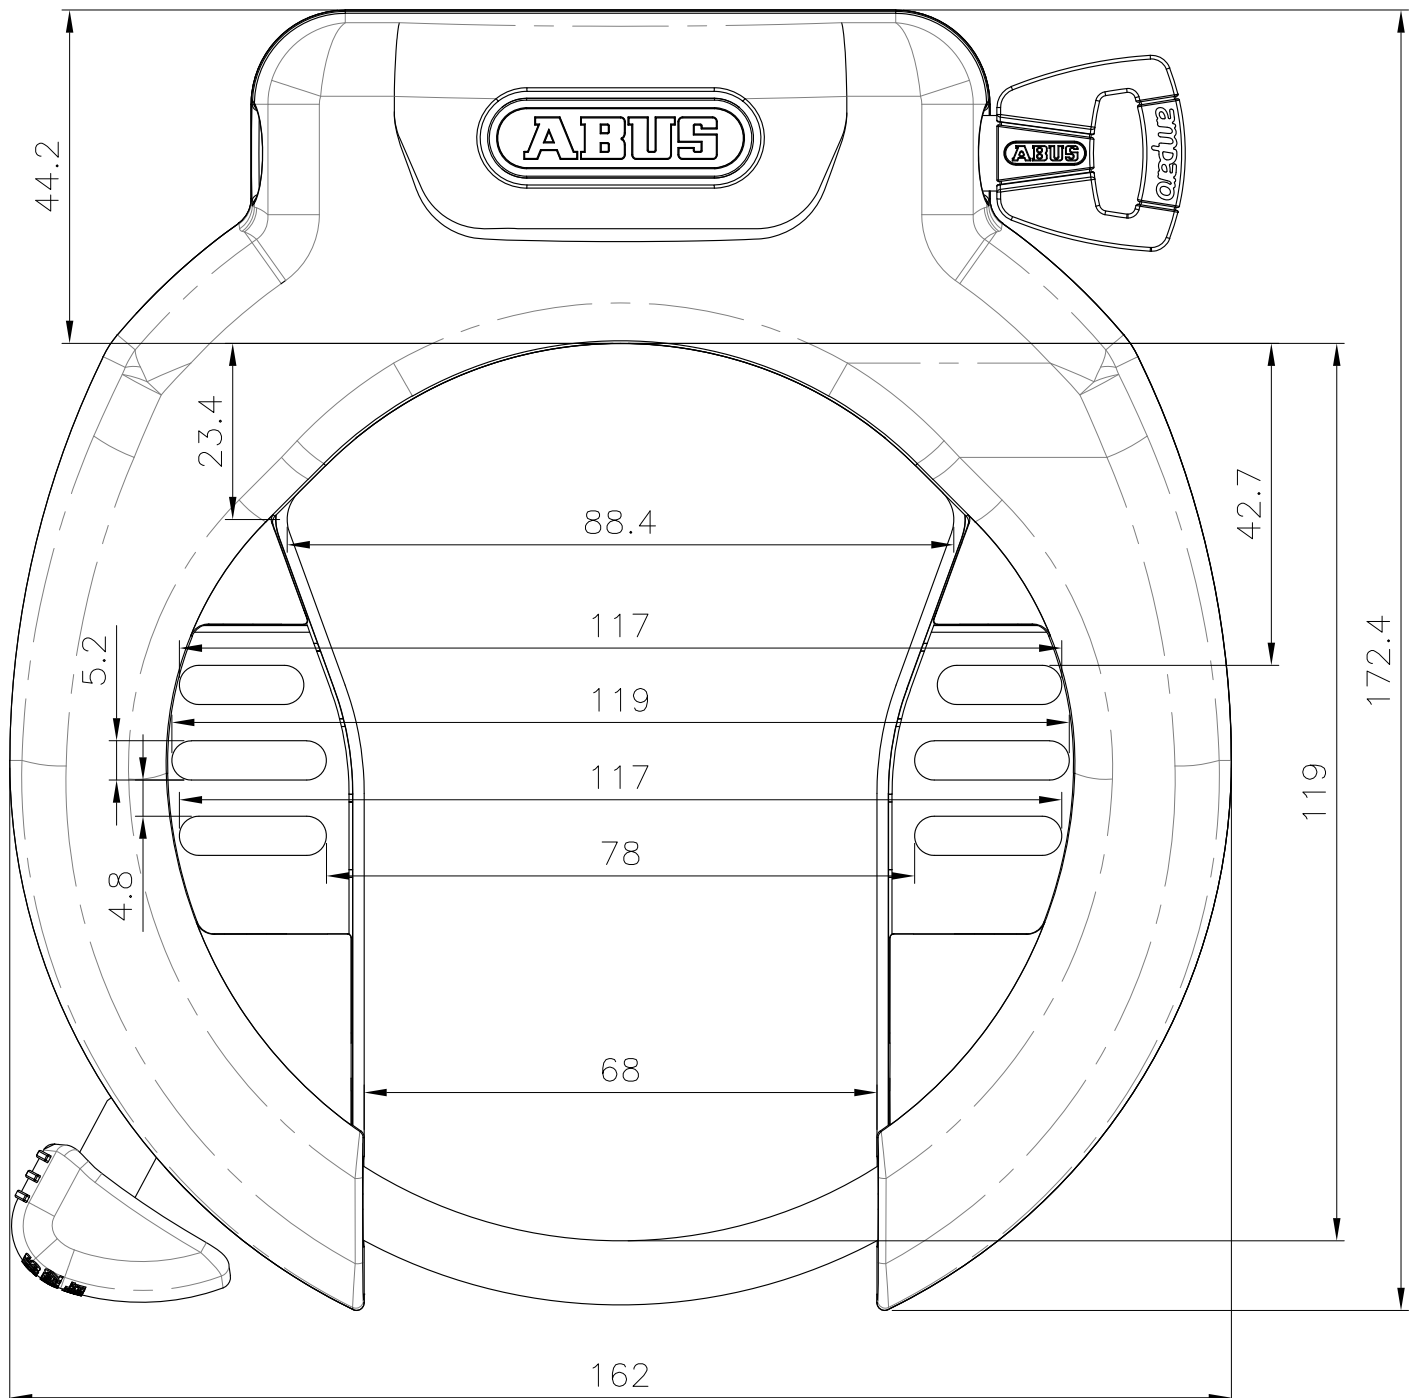

1:1

DIN A4 Schablone zum Ausschneiden

Bitte auf 100% ausdrucken

10 cm Skala zur Prüfung

5950 (Plus) / 5955 (X-Plus)

1:1

DIN A4 Schablone zum Ausschneiden

Bitte auf 100% ausdrucken

10 cm Skala zur Prüfung

5750L (Plus) / 5755L (X-Plus)

1:1

DIN A4 Schablone zum Ausschneiden

Bitte auf 100% ausdrucken

10 cm Skala zur Prüfung

4750 XL (T82)

1:1

DIN A4 Schablone zum Ausschneiden

Bitte auf 100% ausdrucken

10 cm Skala zur Prüfung

4750 X (T82)

1:1

DIN A4 Schablone zum Ausschneiden

Bitte auf 100% ausdrucken

10 cm Skala zur Prüfung

4650 XL (T82)

1:1

DIN A4 Schablone zum Ausschneiden

Bitte auf 100% ausdrucken

10 cm Skala zur Prüfung

4650 X (T82)