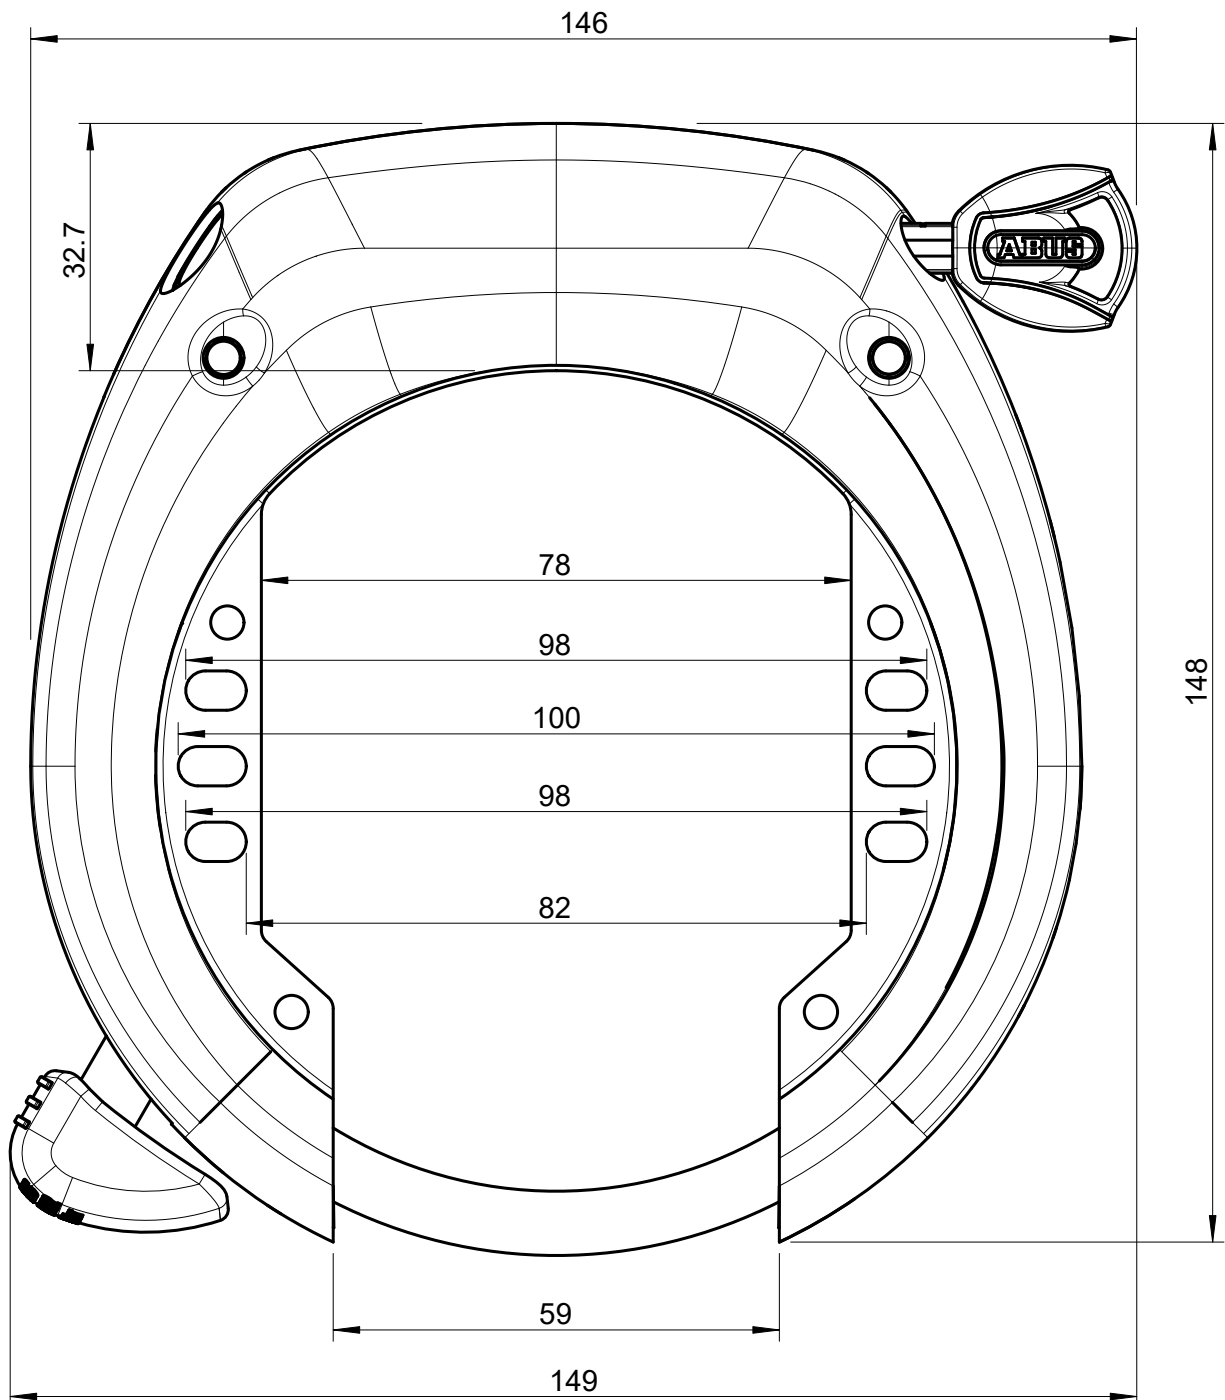

1:1

DIN A4 Schablone zum Ausschneiden

Bitte auf 100% ausdrucken

10 cm Skala zur Prüfung

5950 (Plus) / 5955 (X-Plus)

1:1

DIN A4 Schablone zum Ausschneiden

Bitte auf 100% ausdrucken

10 cm Skala zur Prüfung

5750L (Plus) / 5755L (X-Plus)

1:1

DIN A4 Schablone zum Ausschneiden

Bitte auf 100% ausdrucken

10 cm Skala zur Prüfung

4750 XL (T82)

1:1

DIN A4 Schablone zum Ausschneiden

Bitte auf 100% ausdrucken

10 cm Skala zur Prüfung

4750 X (T82)

1:1

DIN A4 Schablone zum Ausschneiden

Bitte auf 100% ausdrucken

10 cm Skala zur Prüfung

4650 XL (T82)

1:1

DIN A4 Schablone zum Ausschneiden

Bitte auf 100% ausdrucken

10 cm Skala zur Prüfung

4650 X (T82)