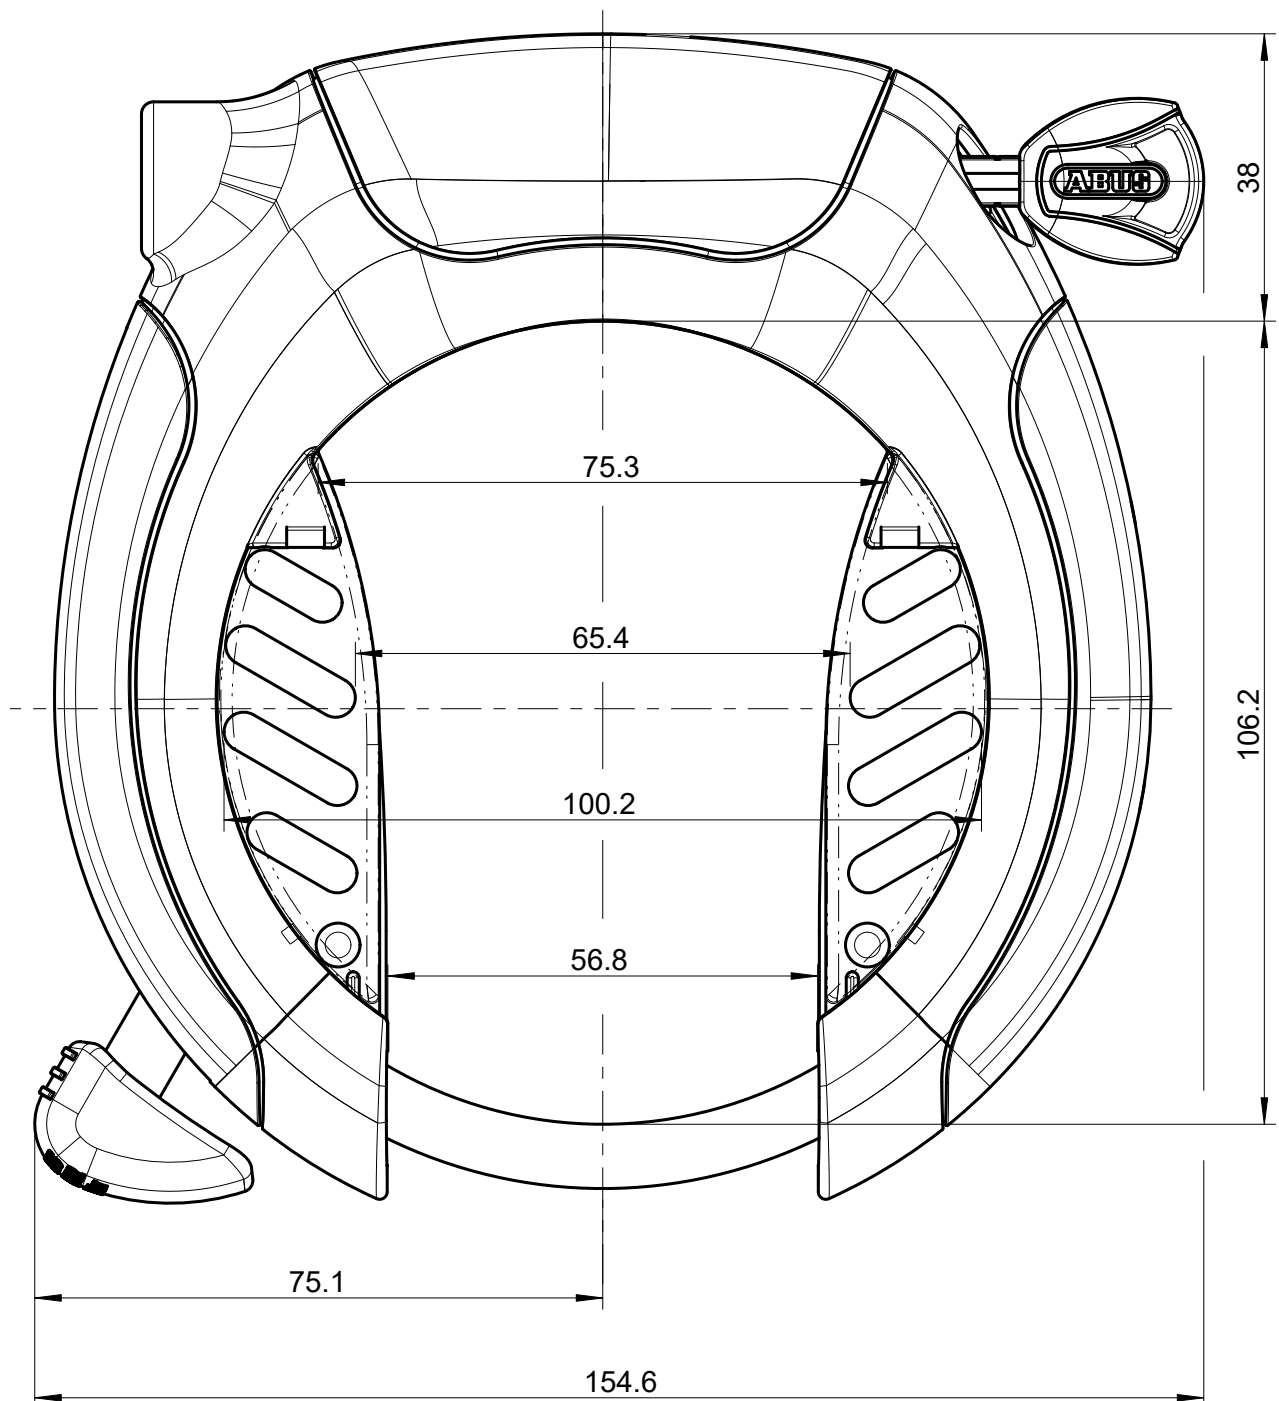

1:1

DIN A4 Schablone zum Ausschneiden

Bitte auf 100% ausdrucken

10 cm Skala zur Prüfung

5950 (Plus) / 5955 (X-Plus)

1:1

DIN A4 Schablone zum Ausschneiden

Bitte auf 100% ausdrucken

10 cm Skala zur Prüfung

5750L (Plus) / 5755L (X-Plus)

1:1

DIN A4 Schablone zum Ausschneiden

Bitte auf 100% ausdrucken

10 cm Skala zur Prüfung

4750 XL (T82)

1:1

DIN A4 Schablone zum Ausschneiden

Bitte auf 100% ausdrucken

10 cm Skala zur Prüfung

4750 X (T82)

1:1

DIN A4 Schablone zum Ausschneiden

Bitte auf 100% ausdrucken

10 cm Skala zur Prüfung

4650 XL (T82)

1:1

DIN A4 Schablone zum Ausschneiden

Bitte auf 100% ausdrucken

10 cm Skala zur Prüfung

4650 X (T82)