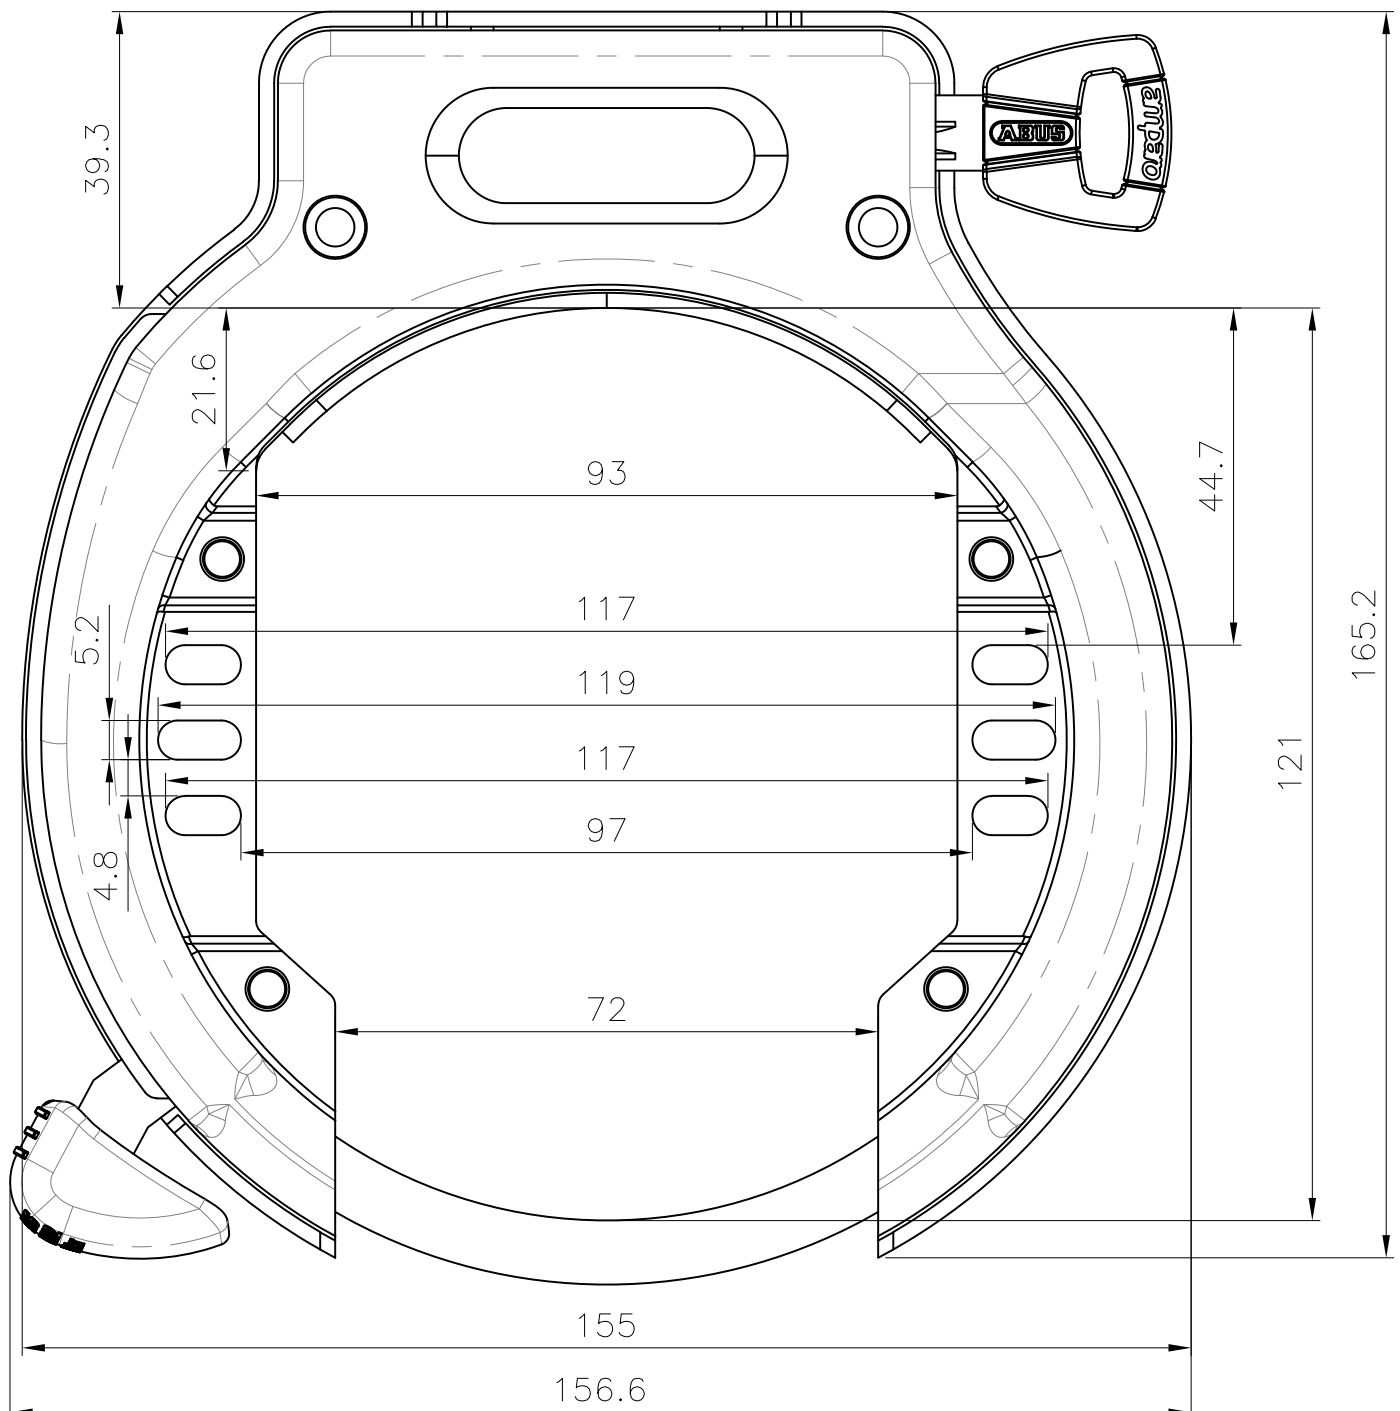

10 cm Skala zur Prüfung

5750L (Plus) / 5755L (X-Plus)

1:1

DIN A4 Schablone zum Ausschneiden

Bitte auf 100% ausdrucken

10 cm Skala zur Prüfung

4750 XL (T82)

1:1

DIN A4 Schablone zum Ausschneiden

Bitte auf 100% ausdrucken

10 cm Skala zur Prüfung

4750 X (T82)

1:1

DIN A4 Schablone zum Ausschneiden

Bitte auf 100% ausdrucken

10 cm Skala zur Prüfung

4650 XL (T82)

1:1

DIN A4 Schablone zum Ausschneiden

Bitte auf 100% ausdrucken

10 cm Skala zur Prüfung

4650 X (T82)