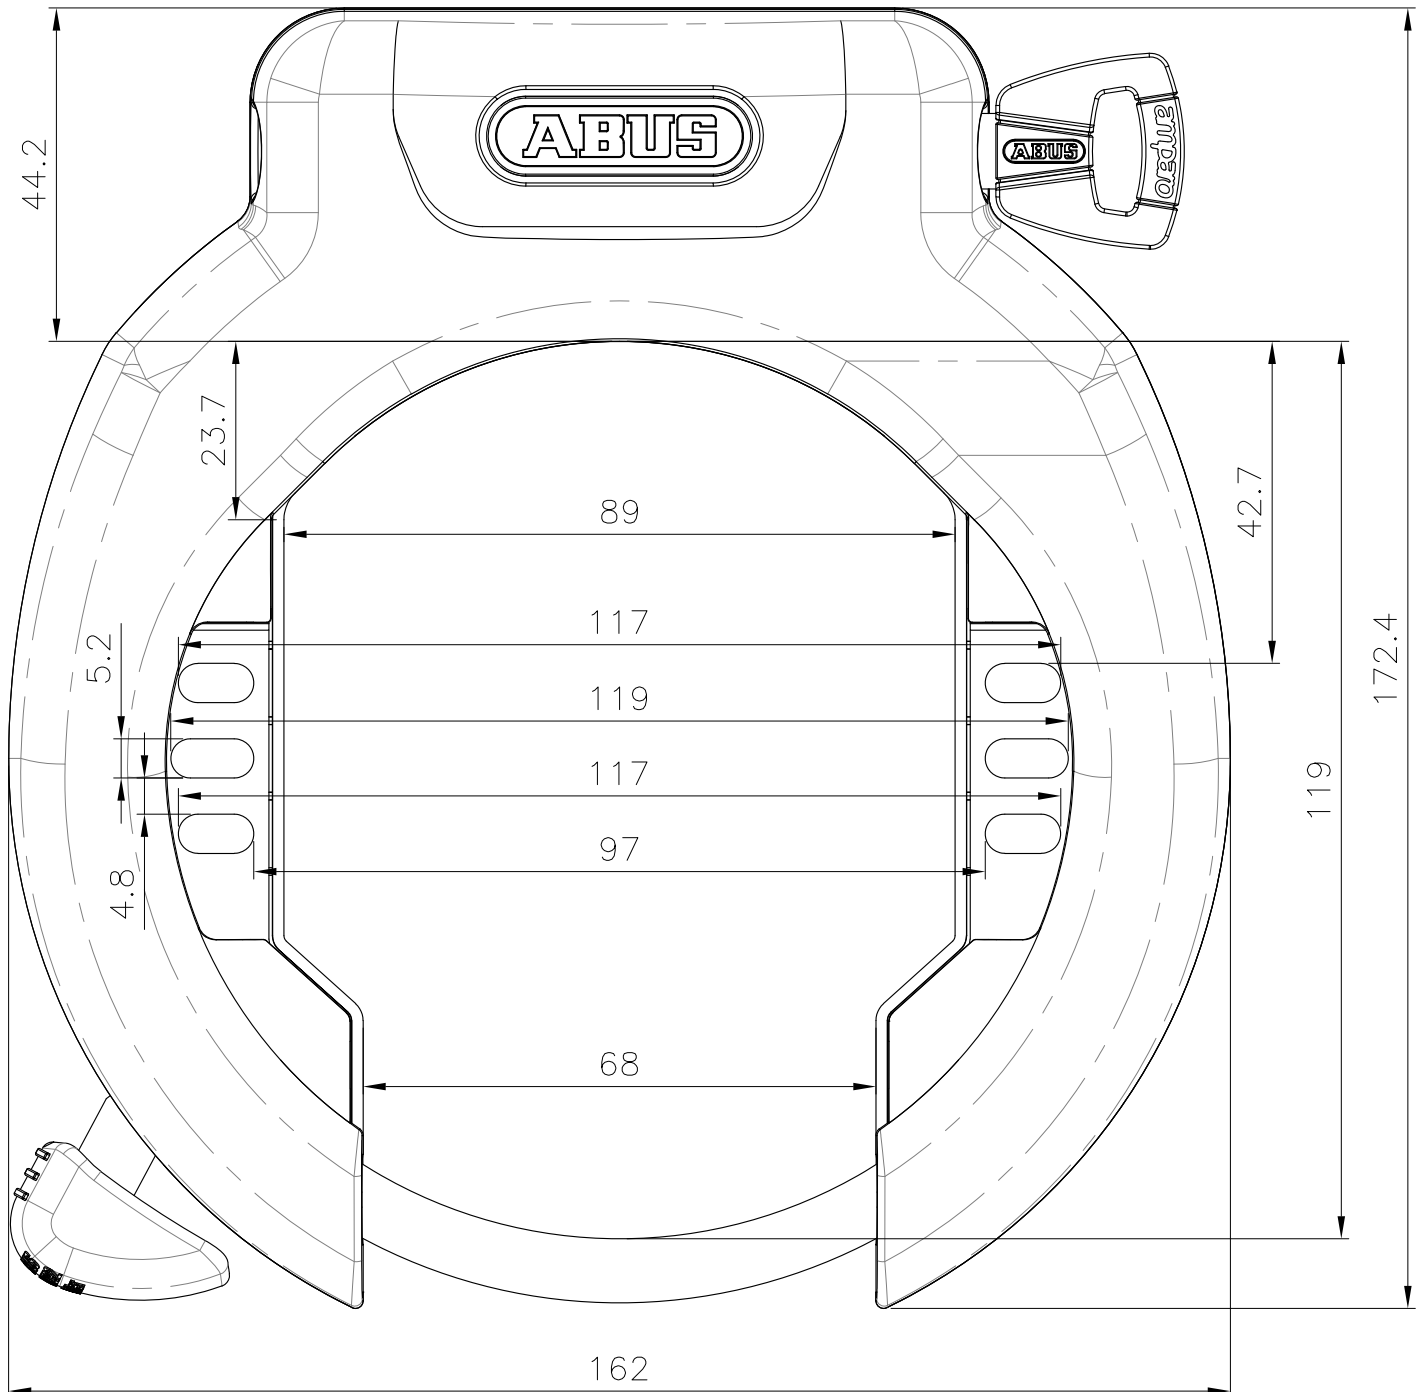

1:1

DIN A4 Schablone zum Ausschneiden

Bitte auf 100% ausdrucken

10 cm Skala zur Prüfung

5950 (Plus) / 5955 (X-Plus)

1:1

DIN A4 Schablone zum Ausschneiden

Bitte auf 100% ausdrucken

10 cm Skala zur Prüfung

5750L (Plus) / 5755L (X-Plus)

1:1

DIN A4 Schablone zum Ausschneiden

Bitte auf 100% ausdrucken

10 cm Skala zur Prüfung

4750 XL (T82)

1:1

DIN A4 Schablone zum Ausschneiden

Bitte auf 100% ausdrucken

10 cm Skala zur Prüfung

4750 X (T82)

1:1

DIN A4 Schablone zum Ausschneiden

Bitte auf 100% ausdrucken

10 cm Skala zur Prüfung

4650 XL (T82)

1:1

DIN A4 Schablone zum Ausschneiden

Bitte auf 100% ausdrucken

10 cm Skala zur Prüfung

4650 X (T82)